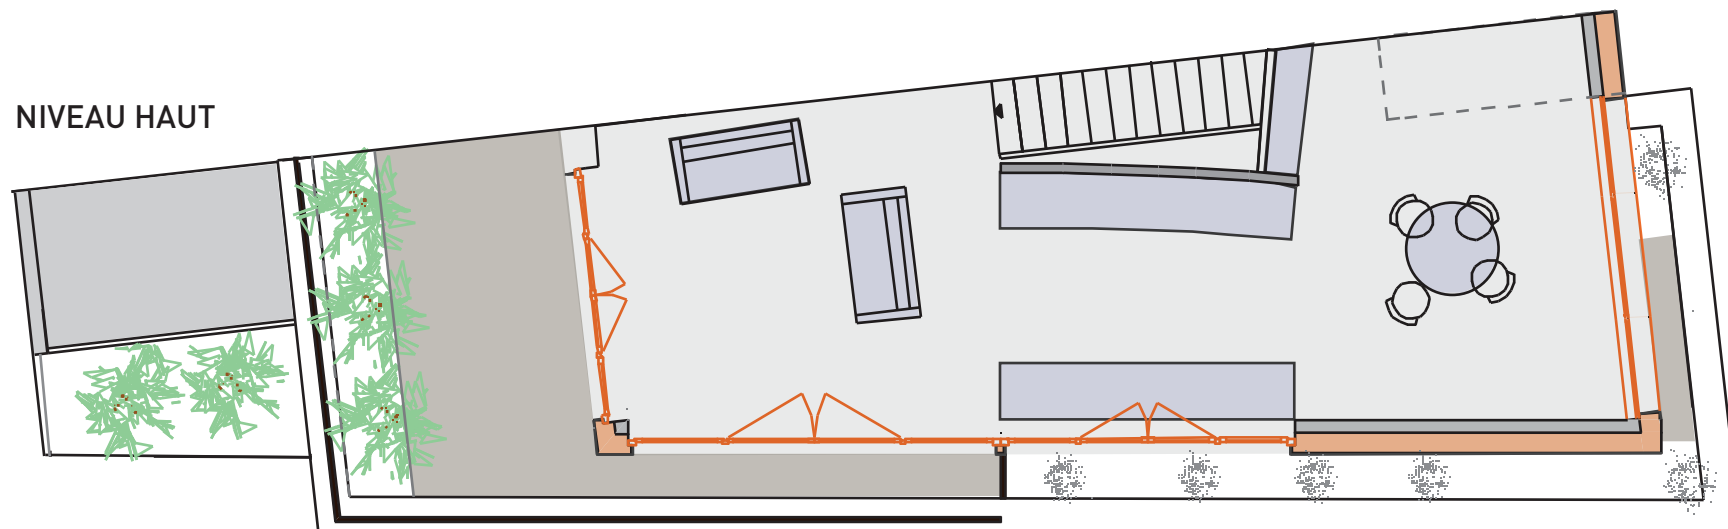

NIVEAU BAS

NIVEAU HAUT

TERATERRE.BE
PROJETS IMMOBILIERS

**Duplex 2 chambres 120m²
+ terrasses 4m² et 11m²**

3^{ème} étage

TERATERRE SPRL - 29a/001 rue du Monument - 1340 Ottignies
www.teraterre.be - teraterre@teraterre.be - 0470 / 637 627

*Résidence
"Le Miroir"*

71 rue Levis Mirepoix - 1090 Jette

3C