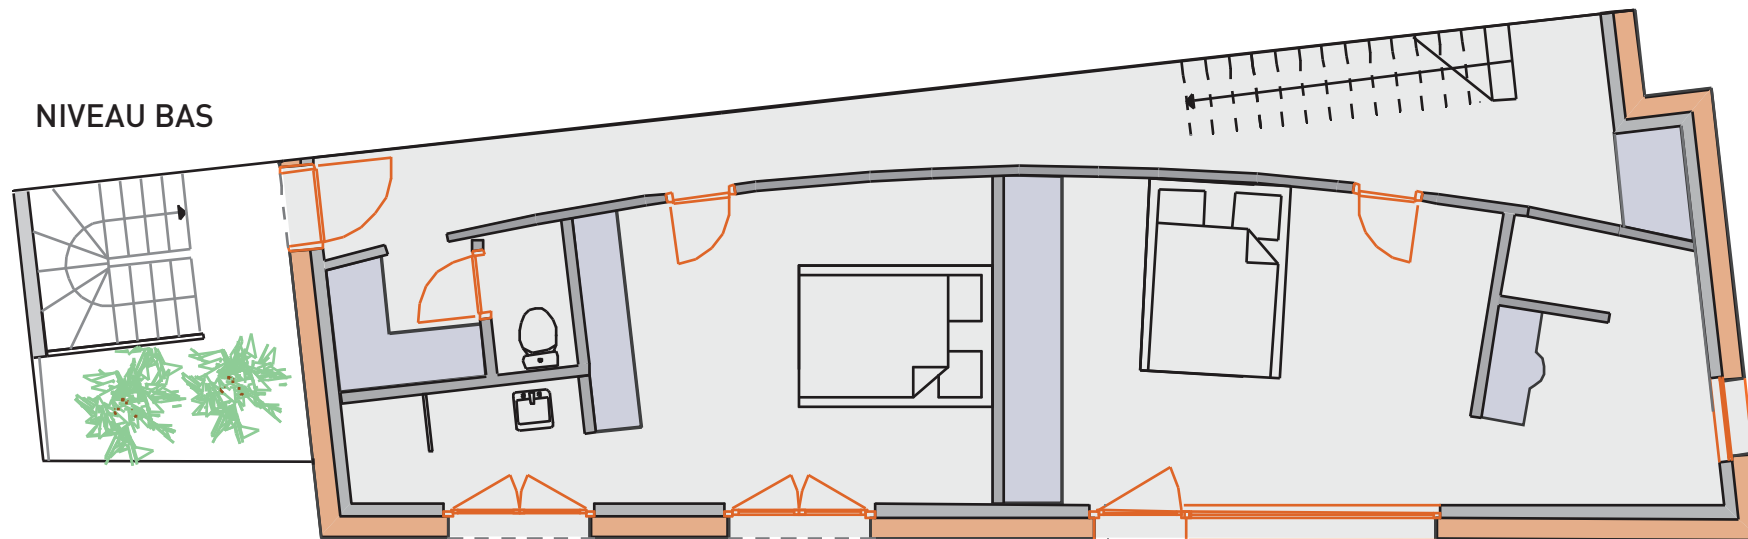

NIVEAU BAS

NIVEAU HAUT

TERATERRE.BE
PROJETS IMMOBILIERS

**Duplex 2 chambres 120m²
+ terrasses 4m² et 11m²**

3^{ème} étage

TERATERRE SPRL - 29a/001 rue du Monument - 1340 Ottignies
www.teraterre.be - teraterre@teraterre.be - 0470 / 637 627

*Résidence
"Le Miroir"*

71 rue Levis Mirepoix - 1090 Jette

3C