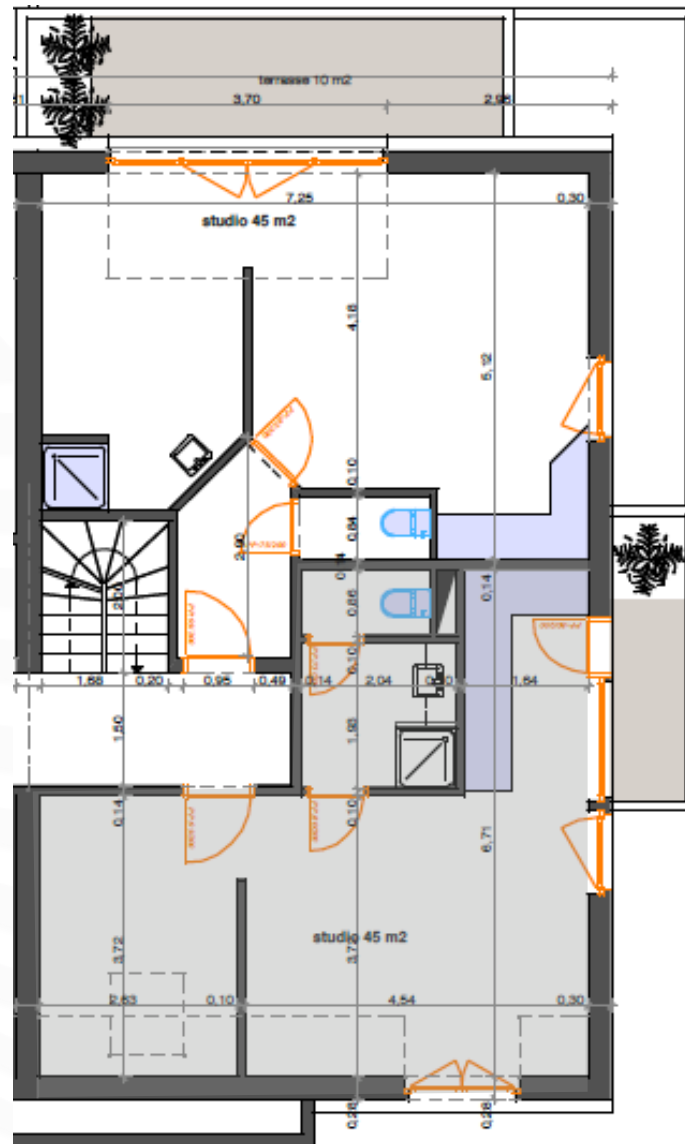

Résidence «La Marka» Eghezée

document non-contractuel

teraterre projets immobiliers

2ème étage
appartement 1 chambre
45m2
terrasse 5m2

2Da