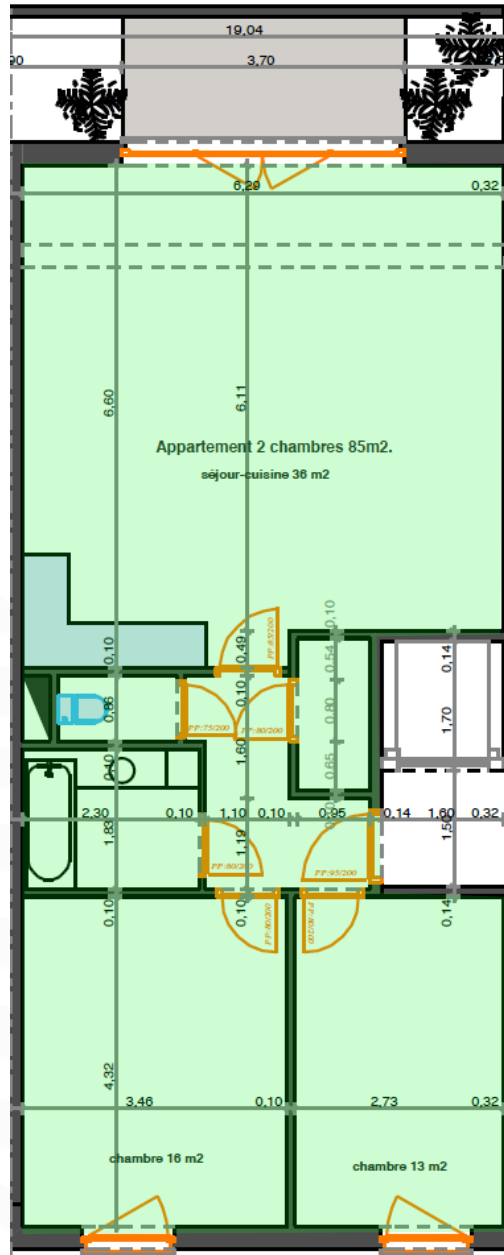

Résidence «La Marka» Eghezée

document non-contractuel

échelle: 1cm par mètre

teraterre projets immobiliers

1er étage
appartement 2 chambres
90m²
terrasse 10m²

1C