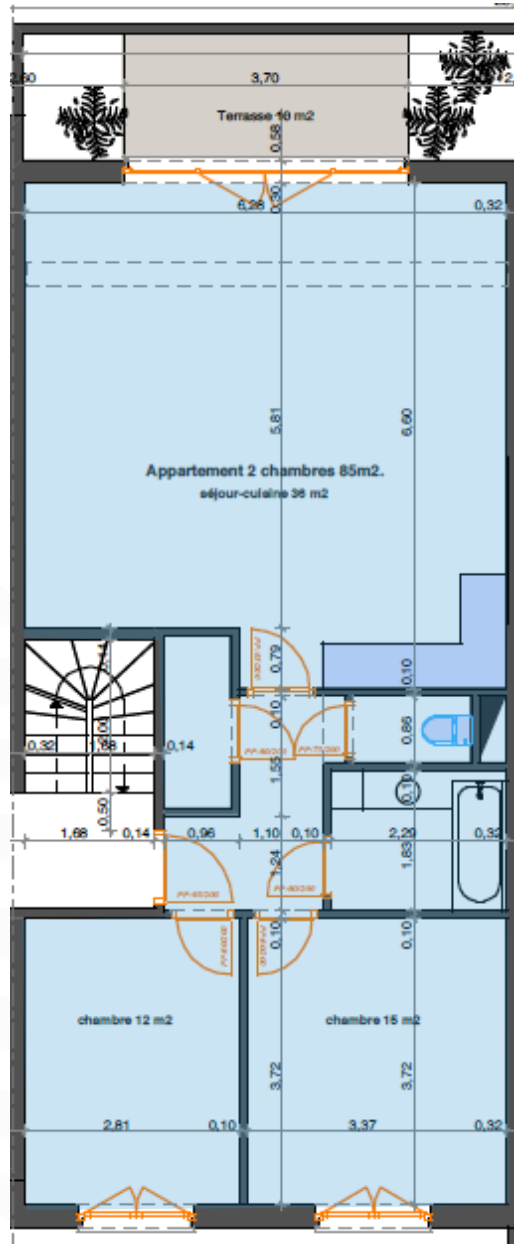

# Résidence «La Marka» Eghezée

document non-contractuel

éch: 1cm par mètre

teraterre projets immobiliers

rez-de-chaussée  
appartement 2 chambres  
85m<sup>2</sup>  
terrasse 10m<sup>2</sup>

0C